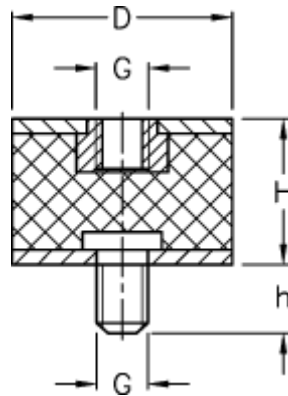

Varenummer: 51201120105710  
Beskrivelse: KLEE Vibrationsdæmper type 2  
30-20-2, M10/M10x20, NR - 57 shore

## Mål

---

D = 30  
G = M10  
h = 20  
H = 20